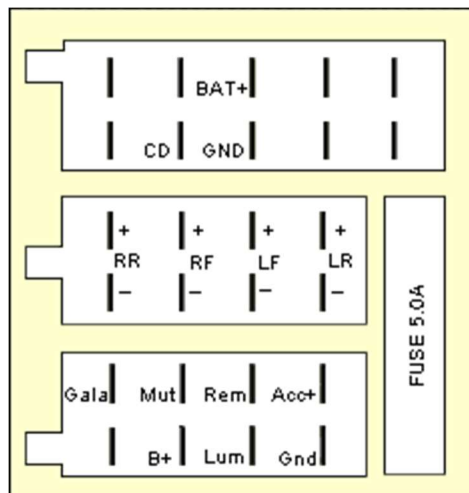

MERCEDES BENZ Truckline CC40 no YU3F-18C838-BA

- Mercedes Benz Audio 10 by Becker (BE3100) p/n A 210 820 09 86**
- Mercedes Benz Audio 10 by Becker (BE3200) p/n A 208 820 03 86**
- Mercedes Benz Audio 30 by Becker (BE3307)**
- Mercedes Benz Audio 30 APS (BE4705)**
- Mercedes Benz CD (MF2297) by ALPINE (Japan)**
- Mercedes Benz Truckline CC25 (BE6046)**